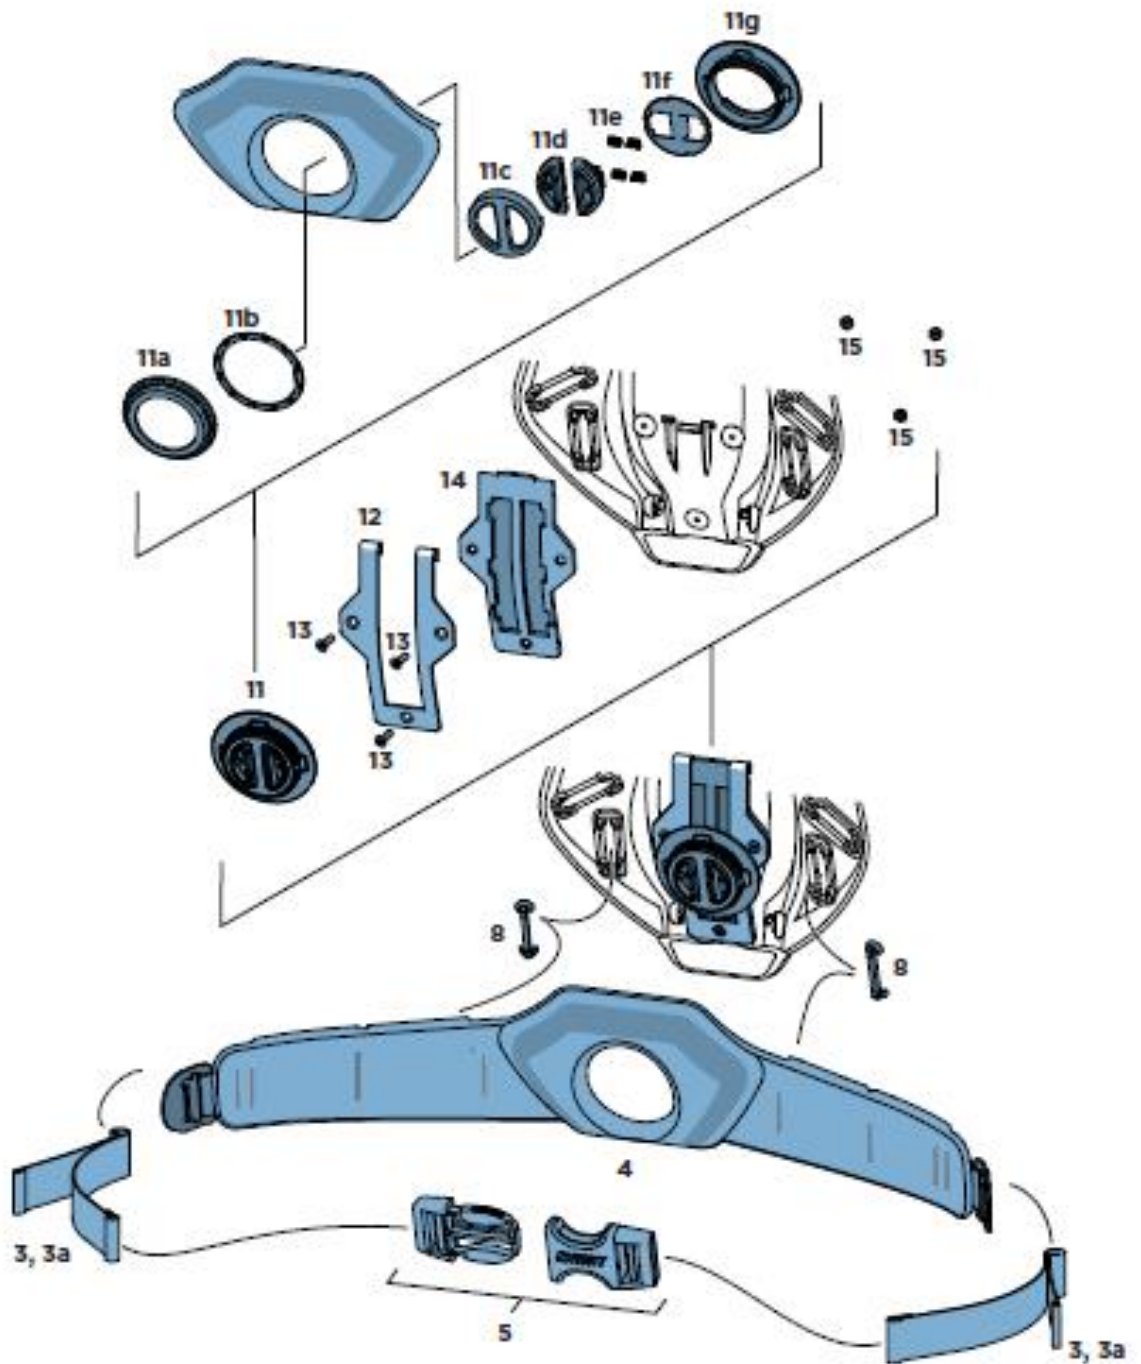

## Ersatzteilliste ProPak 2.0 fx

Pos.	Artikel-Nr.:	Bezeichnung
1	SC-2027249	Oberer Schultergurt (2 Stück)
2	SC-2027251	Unterer Schultergurt (2 Stück)
2a	SC-2027252	Unterer Schultergurt lang (2 Stück)
3	SC-2027255	Hüft Gurtband (2 Stück)
3a	SC-2027260	Hüft Gurtband lang (2 Stück)
4	SC-2027259	Hüft Gurt
5	SC-2027261	Schnalle zu Hüft Gurt
6	SC-2027263	Flaschenband
7	SC-2028994	Rückenplatte
8	SC-2027267	Befestigung Clip für Bänderung (10 Stück)
9	SC-2027270	Verschluss Plate
10	SC-2028993	Rückenpolster
11	SC-2018887	Hüft Gurt Verstell Vorrichtung
11a	SC-2029354	Scheibe zu Verstell Vorrichtung (5 Stück)
12		
13	SC-2029349	Senkschraube (3 Stück)
14	SC-2029353	Aufnahmeplatte Verstell Vorrichtung
15	SC-2029351	Laufplatte Verstell Vorrichtung
15	SC-2019846	Mutter M5 (6 Stück)

FIGURE 1

FIGURE 2