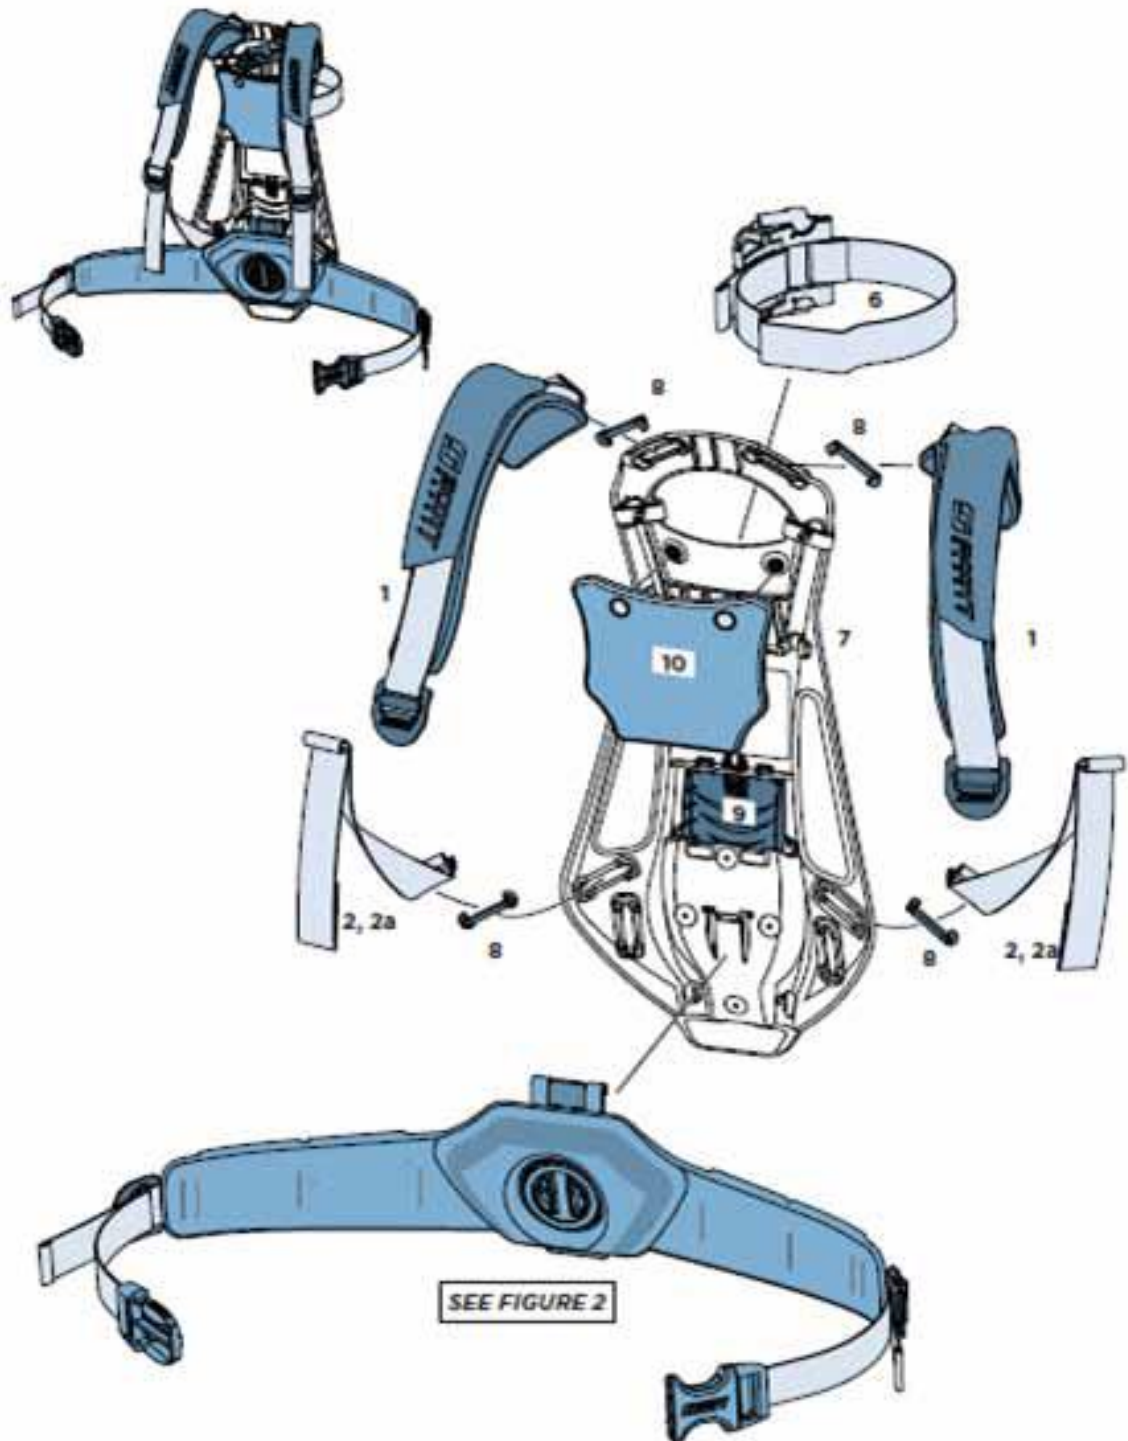

## Ersatzteilliste ProPak 2.0 fx

Pos.	Artikel-Nr.:	Bezeichnung
1	SC-2027249	Oberer Schultergurt (2 Stück)
2	SC-2027251	Unterer Schultergurt (2 Stück)
2a	SC-2027252	Unterer Schultergurt lang (2 Stück)
3	SC-2027255	Hüft Gurtband (2 Stück)
3a	SC-2027260	Hüft Gurtband lang (2 Stück)
4	SC-2027259	Hüft Gurt
5	SC-2027261	Schnalle zu Hüft Gurt
6	SC-2027263	Flaschenband
7	SC-2028994	Rückenplatte
8	SC-2027267	Befestigung Clip für Bänderung (10 Stück)
9	SC-2027270	Verschluss Plate
10	SC-2028993	Rückenpolster
11	SC-2018887	Hüft Gurt Verstell Vorrichtung
11a	SC-2029354	Scheibe zu Verstell Vorrichtung (5 Stück)
12		
13	SC-2029349	Senkschraube (3 Stück)
14	SC-2029353	Aufnahmeplatte Verstell Vorrichtung
15	SC-2029351	Laufplatte Verstell Vorrichtung
15	SC-2019846	Mutter M5 (6 Stück)

FIGURE 1

FIGURE 2